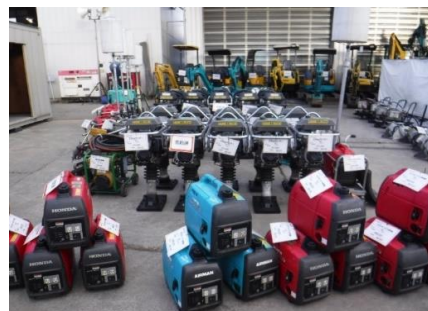

【当日風景】

信陽機材リース販売株式会社 大展示会

“Thanks to everyone” ~感謝の気持ちを届けたい~